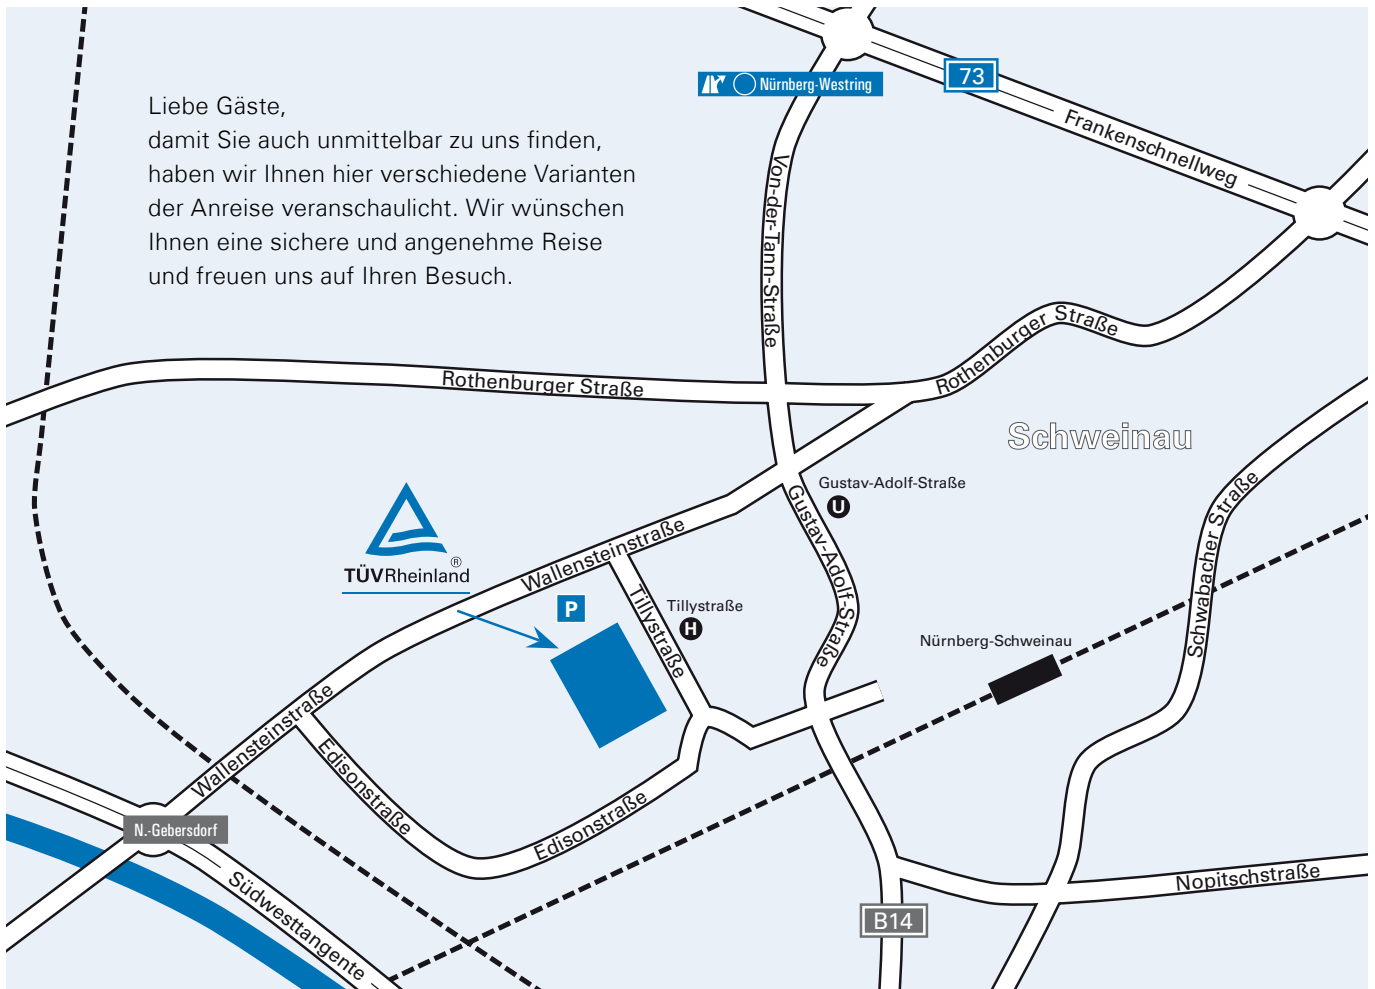

Liebe Gäste,
damit Sie auch unmittelbar zu uns finden,
haben wir Ihnen hier verschiedene Varianten
der Anreise veranschaulicht. Wir wünschen
Ihnen eine sichere und angenehme Reise
und freuen uns auf Ihren Besuch.

Anfahrtsplan Nürnberg.

MIT DEM AUTO

Über Südwesttangente, Ausfahrt
Nürnberg-Gebersdorf:

- Der Beschilderung Richtung LGA folgen

Über Frankenschnellweg, Ausfahrt
Nürnberg Westring:

- Richtung Siemens abbiegen und dem Straßenverlauf folgen
- Dritte Ampel rechts abbiegen und der Beschilderung Richtung LGA folgen
- Hinweis für das Navigationsgerät: Tillystr. 1 eingeben

PARKEN

- Kostenfreie Parkplätze stehen direkt am Gebäude zur Verfügung.

MIT ÖPNV

Ab Hauptbahnhof:

- Mit U-Bahn Linie 3 Richtung Gustav-Adolf-Straße bis Gustav-Adolf-Straße
- Weiter mit Bus Linie 68 oder 69 bis Haltestelle Tillystraße/Landesgewerbeanstalt
- Oder zu Fuß in ca. 5 Minuten

Ab Flughafen Nürnberg:

- U-Bahn Linie 2 Richtung Röthenbach bis Rothenburger Straße
- Dort umsteigen in U-Bahn Linie 3 Richtung Gustav-Adolf-Straße bis Gustav-Adolf-Straße
- Weiter wie links beschrieben