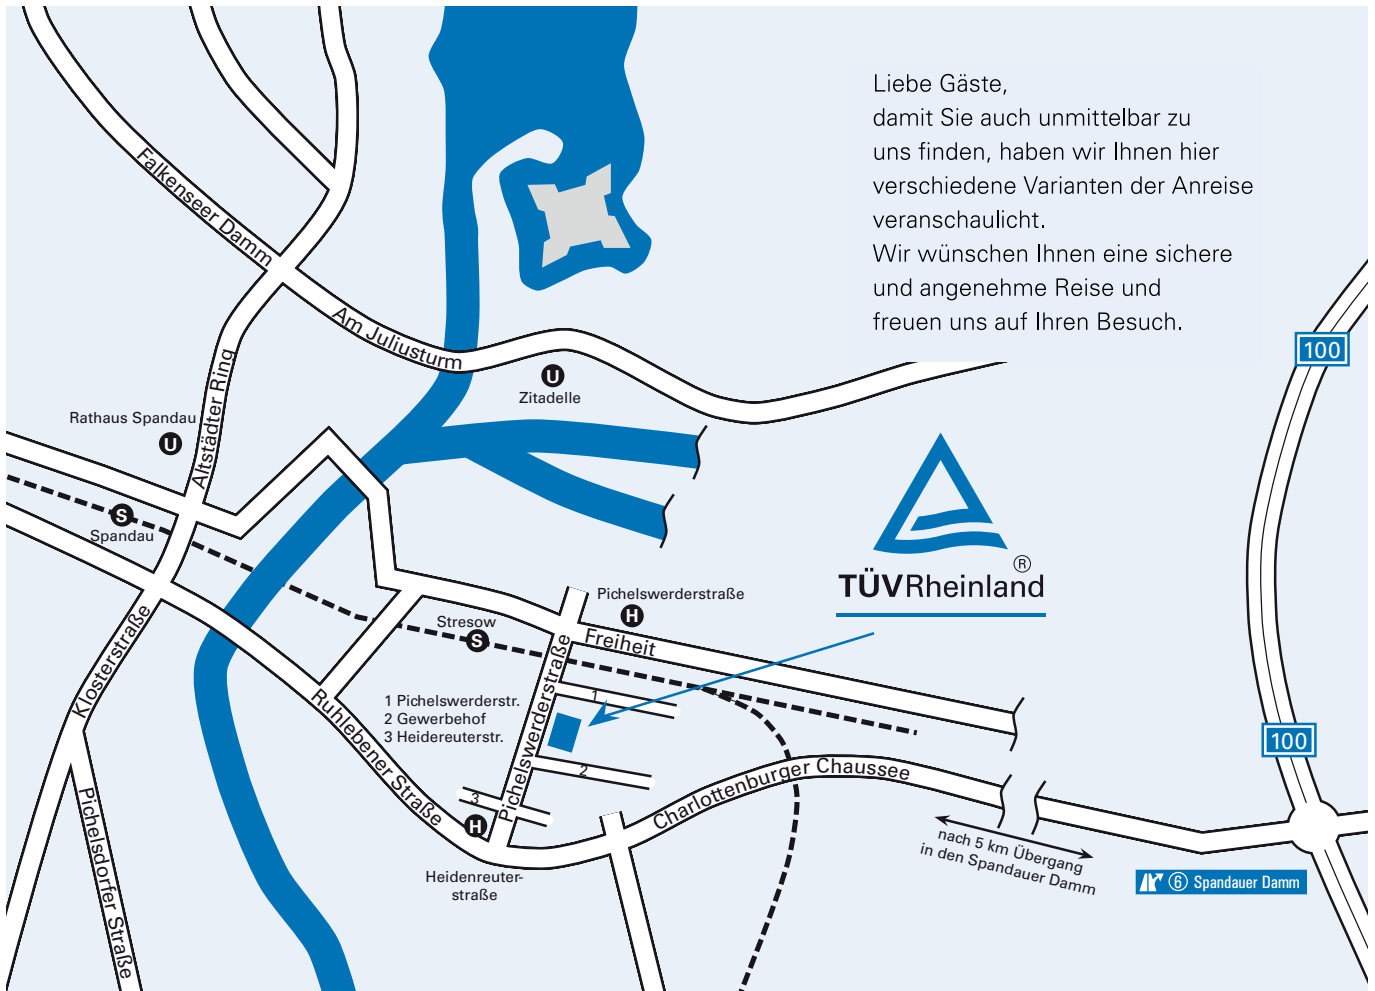

Liebe Gäste,
damit Sie auch unmittelbar zu
uns finden, haben wir Ihnen hier
verschiedene Varianten der Anreise
veranschaulicht.
Wir wünschen Ihnen eine sichere
und angenehme Reise und
freuen uns auf Ihren Besuch.

Anfahrtsplan Berlin-Spandau.

MIT DEM AUTO

Über die Stadtautobahn A100,
Abfahrt Spandauer Damm:

- In den Spandauer Damm in Richtung Spandau, dann Charlottenburger Chaussee und weiter auf Ruhlebener Straße
- Rechts in die Pichelswerderstraße

MIT ÖPNV

- Mit S-Bahn Linie S3 oder S9 bis Bahnhof Stresow (8 Minuten Fußweg)
- Mit Bus Linie 130 bis Haltestelle Pichelswerderstraße (4 Minuten Fußweg)
- Mit Bus Linie M45 bis Haltestelle Heidereuterstraße (8 Minuten Fußweg)