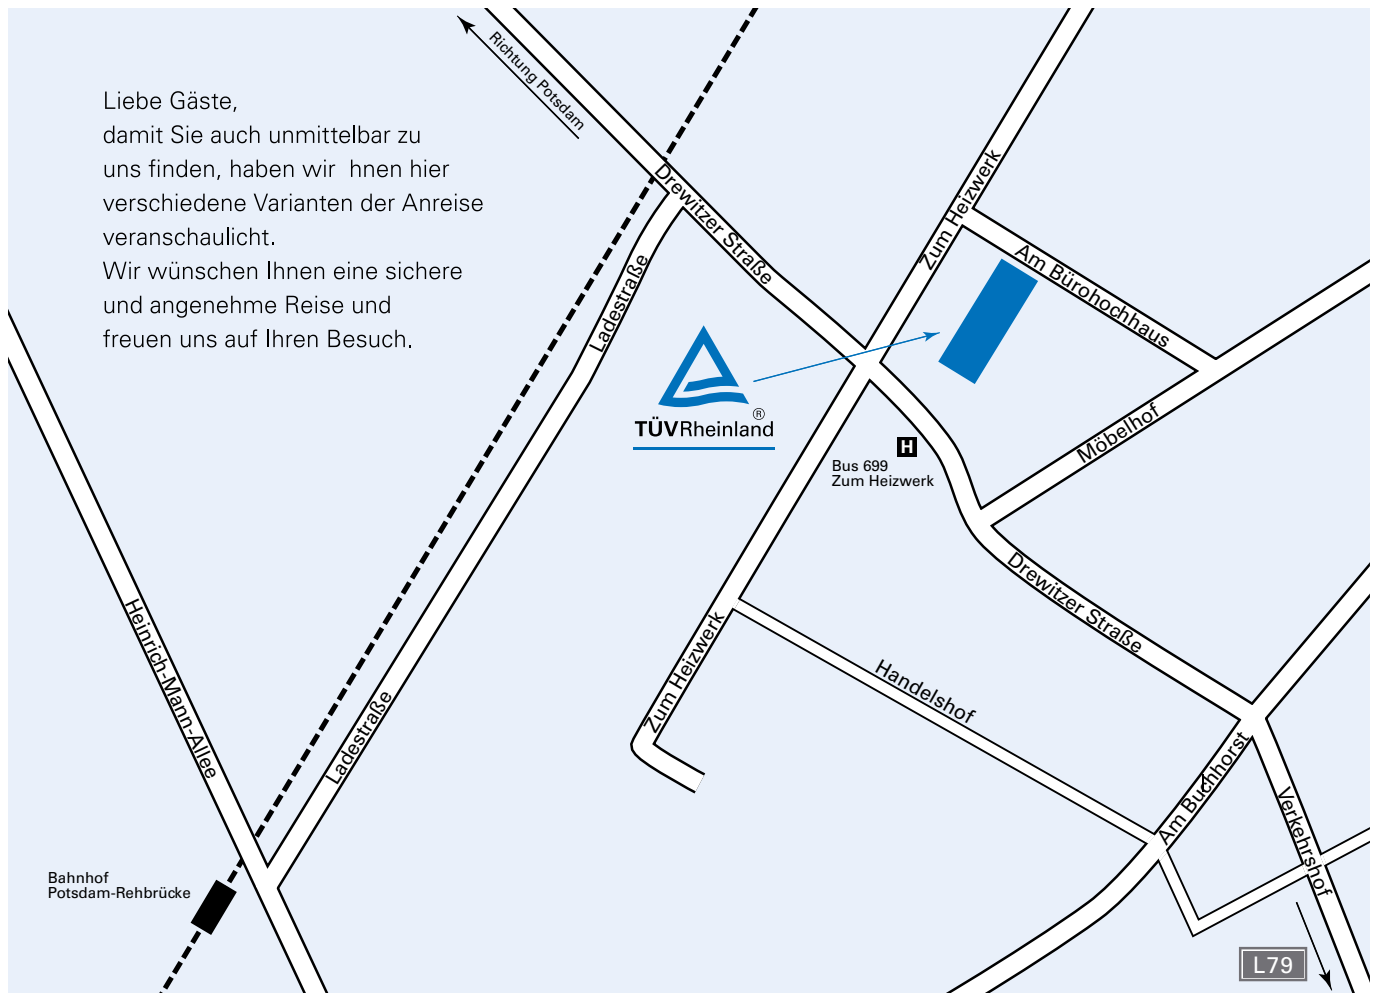

Liebe Gäste,
damit Sie auch unmittelbar zu
uns finden, haben wir Ihnen hier
verschiedene Varianten der Anreise
veranschaulicht.
Wir wünschen Ihnen eine sichere
und angenehme Reise und
freuen uns auf Ihren Besuch.

Anfahrtsplan Potsdam Süd.

MIT DEM AUTO

Über die L79 Autobahnabfahrt
Drewitz:

- Über die erste Kreuzung geradeaus bis zur Straße „Zum Heizwerk“
- Rechts abbiegen, dann links einbiegen auf die Straße „Am Bürohochhaus“

Von Potsdam aus:

- Dem Straßenverlauf Drewitzer Straße ab Heinrich-Mann-Allee folgen
- 350 m hinter dem Bahnübergang links auf die Straße „Zum Heizwerk“ abbiegen
- Nach ca. 50 m rechts auf die Straße „Am Bürohochhaus“ einbiegen

MIT ÖPNV

Ab Bahnhof Potsdam-Rehbrücke:

- Buslinie 699 bis Haltestelle „Zum Heizwerk“
- Außerhalb der Bedienzeiten bis Haltestelle „Drewitzer Straße“, von dort ca. 650 m Fußweg
- Ca. 15 min. Fußweg ab Bahnhof Potsdam-Rehbrücke